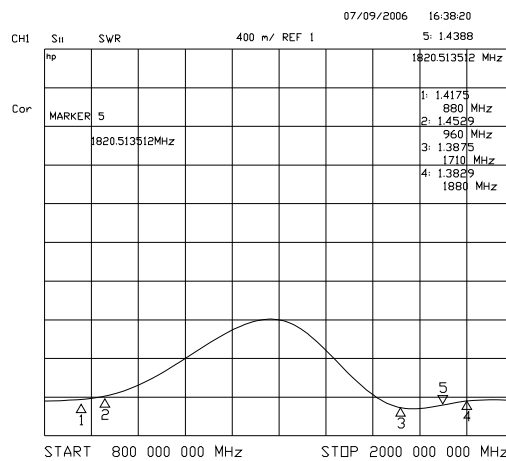

GSM 天线 GSM900-Y03

3M ANTENNA

型号	Model	GSM900-Y03
主要技术参数	Main Technical pecfications	
频率范围	Frequency	870-960/1710-1880 MHz
频率宽度	Bandwidth	90/170MHz
驻波	VSWR	≤2.0
增益	Gain	≥ 2.0dBi
极化形式	Polarizatio Type	Vertical
最大功率	Rated Power	50W
输入阻抗	Input Impedcion	50 Ω
接口形式	Connector Type	SMA MALE
线型	Cable type	RG174
线长	Length	3M
天线尺寸	Dimensions	22X115(mm)
重量	Weight	85g

H 面方向图

频普图

E 面方向图

GSM

ZOGLAB
杭州佐格通信设备有限公司