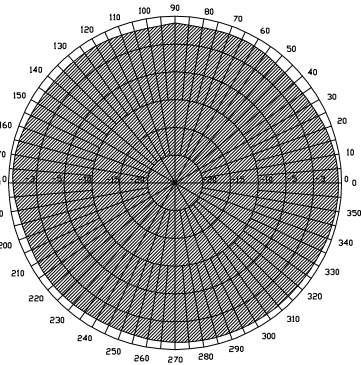

GSM 天线 GSM900-Y03

3M ANTENNA

型号	Model	GSM900-Y03
主要技术参数	Main Technical pecfications	
频率范围	Frequency	870-960/1710-1880 MHz
频率宽度	Bandwidth	90/170MHz
驻波	VSWR	≤2.0
增益	Gain	≥ 2.0dBi
极化形式	Polarizatio Type	Vertical
最大功率	Rated Power	50W
输入阻抗	Input Impedcion	50 Ω
接口形式	Connector Type	SMA MALE
线型	Cable type	RG174
线长	Length	3M
天线尺寸	Dimensions	22X115(mm)
重量	Weight	85g

H 面方向图

频普图

E 面方向图

GSM

ZOGLAB
杭州佐格通信设备有限公司