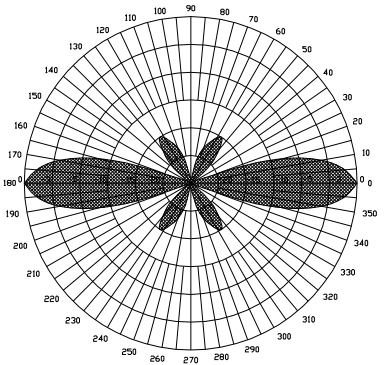

GSM 天线 GSM900-Y03

3M ANTENNA

型号	Model	GSM900-Y03
主要技术参数	Main Technical pecfications	
频率范围	Frequency	870-960/1710-1880 MHz
频率宽度	Bandwidth	90/170MHz
驻波	VSWR	≤2.0
增益	Gain	≥ 2.0dBi
极化形式	Polarizatio Type	Vertical
最大功率	Rated Power	50W
输入阻抗	Input Impedcion	50 Ω
接口形式	Connector Type	SMA MALE
线型	Cable type	RG174
线长	Length	3M
天线尺寸	Dimensions	22X115(mm)
重量	Weight	85g

H 面方向图

频普图

E 面方向图

GSM

ZOGLAB
杭州佐格通信设备有限公司