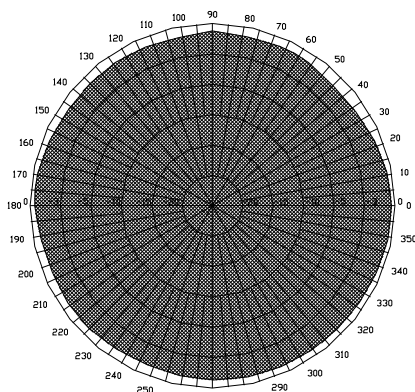

GSM 小辣椒 GSM900-X01

GSM RUBBER ANTENNA

型号	Model	GSM900-X01
主要技术参数	Main Technical pecfications	
频率范围	Frequency	870-960/1710-1880 MHz
频率宽度	Bandwidth	90/170 MHz
驻波	VSWR	≤2.0
增益	Gain	≥ 2.0dBi
极化形式	Polarizatio Type	Vertical
最大功率	Rated Power	50W
输入阻抗	Input Impedcion	50 Ω
接口形式	Connector Type	SMA MALE
天线尺寸	Dimensions	Φ11X50(mm)
重量	Weight	12g

H 面方向图

频谱图

E 面方向图

GSM

ZOGLAB
杭州佐格通信设备有限公司