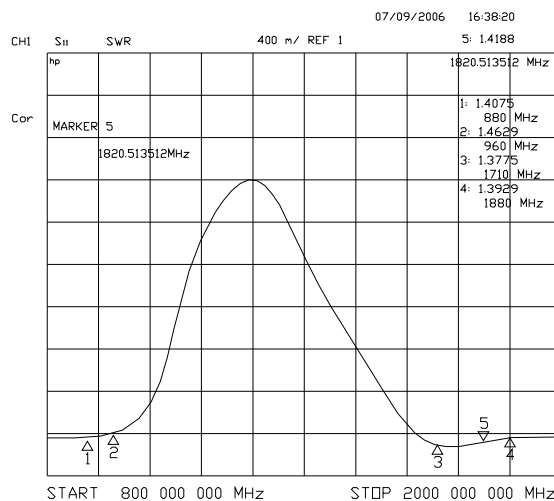

GSM 小辣椒 GSM900-X01

GSM RUBBER ANTENNA

型号	Model	GSM900-X01
主要技术参数	Main Technical pecfications	
频率范围	Frequency	870-960/1710-1880 MHz
频率宽度	Bandwidth	90/170 MHz
驻波	VSWR	≤2.0
增益	Gain	≥ 2.0dBi
极化形式	Polarizatio Type	Vertical
最大功率	Rated Power	50W
输入阻抗	Input Impedcion	50 Ω
接口形式	Connector Type	SMA MALE
天线尺寸	Dimensions	Φ11X50(mm)
重量	Weight	12g

H 面方向图

频谱图

E 面方向图

GSM

ZOGLAB
杭州佐格通信设备有限公司