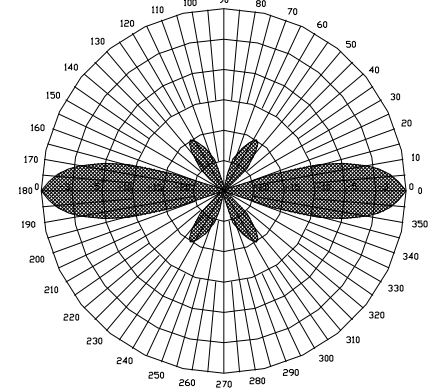

GSM 小辣椒 GSM900-X01

GSM RUBBER ANTENNA

型号	Model	GSM900-X01
主要技术参数	Main Technical pecfications	
频率范围	Frequency	870-960/1710-1880 MHz
频率宽度	Bandwidth	90/170 MHz
驻波	VSWR	≤2.0
增益	Gain	≥ 2.0dBi
极化形式	Polarizatio Type	Vertical
最大功率	Rated Power	50W
输入阻抗	Input Impedcion	50 Ω
接口形式	Connector Type	SMA MALE
天线尺寸	Dimensions	Φ11X50(mm)
重量	Weight	12g

H 面方向图

频谱图

E 面方向图

GSM

ZOGLAB
杭州佐格通信设备有限公司